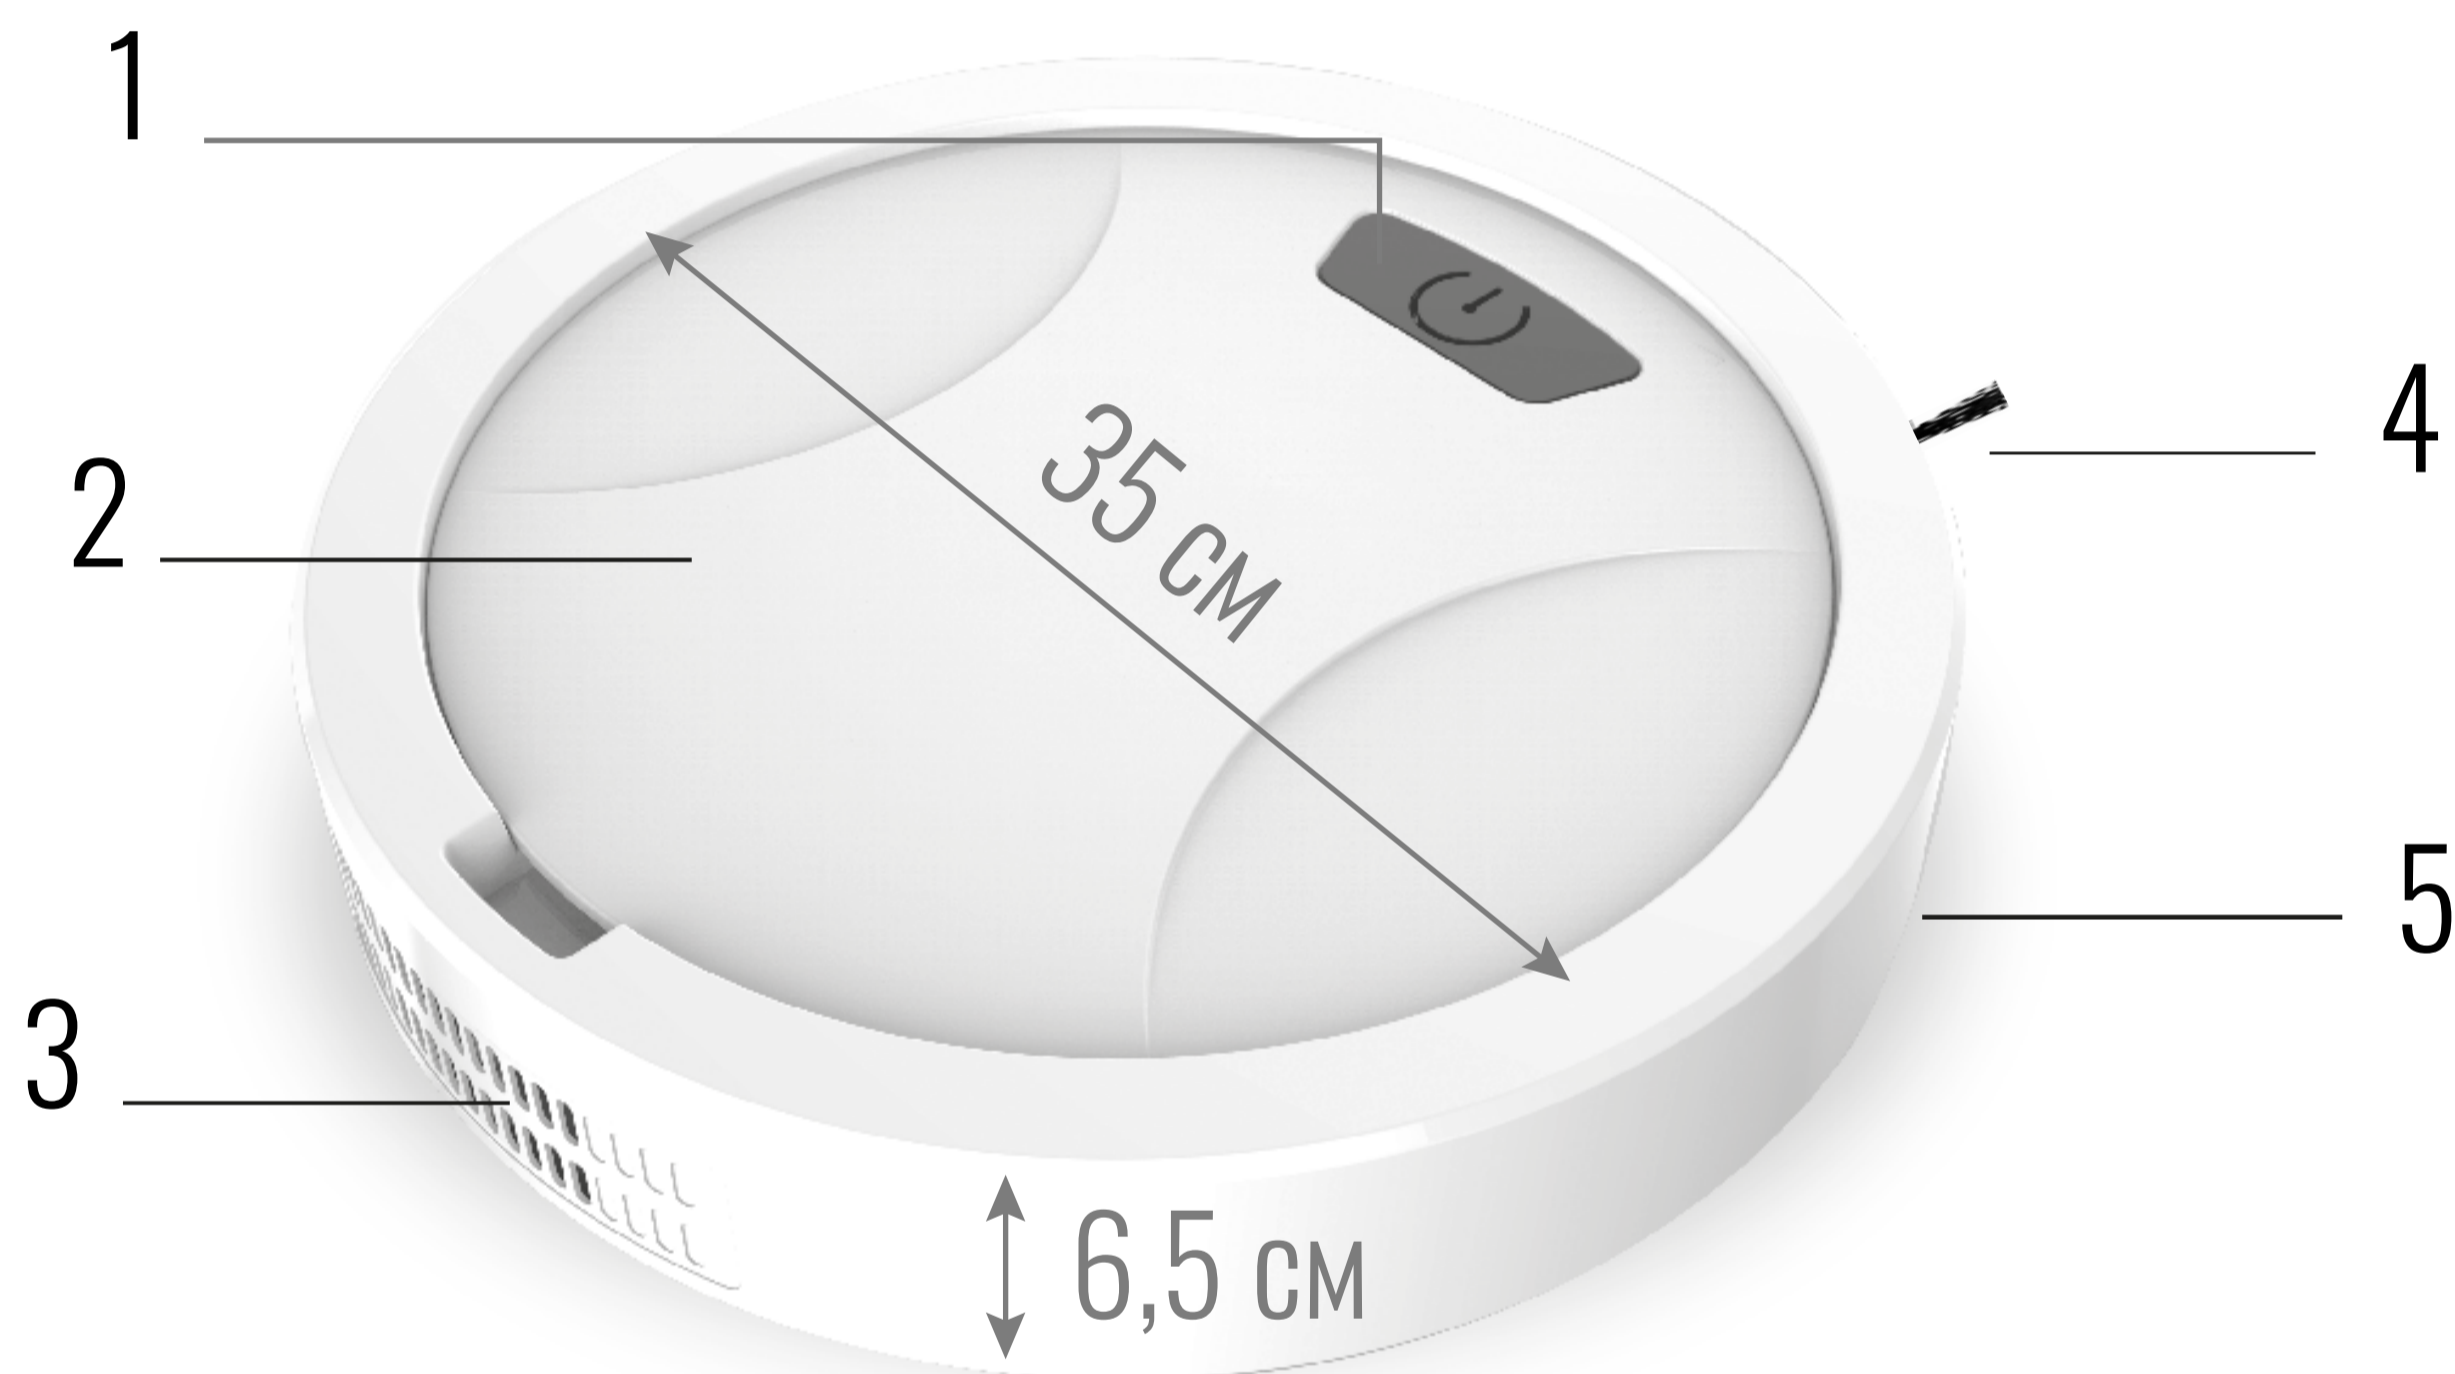

 +7 908 736 60 73

Моющий робот-пылесос JQR-03

Инструкция по эксплуатации

Наименование: Моющий робот-пылесос

Модель: JQR-03

Описание

1. Кнопка Вкл/Выкл
2. Крышка пылевого отсека
3. Вентиляция
4. Удлиненная щетка
5. Порт для зарядки

Технические характеристики

Размер: 32 X 32 X 6 см

Время зарядки: около 180 минут (по USB – проводу)

Вес продукта: 977 г

Время работы: около 120 минут

Рабочее напряжение: 3,7 В

Руководство пользователя

1. Данное устройство – чистящая машина с функциями подметания, всасывания пыли и влажной уборки.
2. Достаньте устройство из коробки и поставьте его на ровную поверхность. Включите питание, после чего загорится ярко-синий индикатор.
3. Функция «перетаскивания»: правильно вставьте швабру, чтобы нижняя часть изделия была в положении, как показано на картинке.