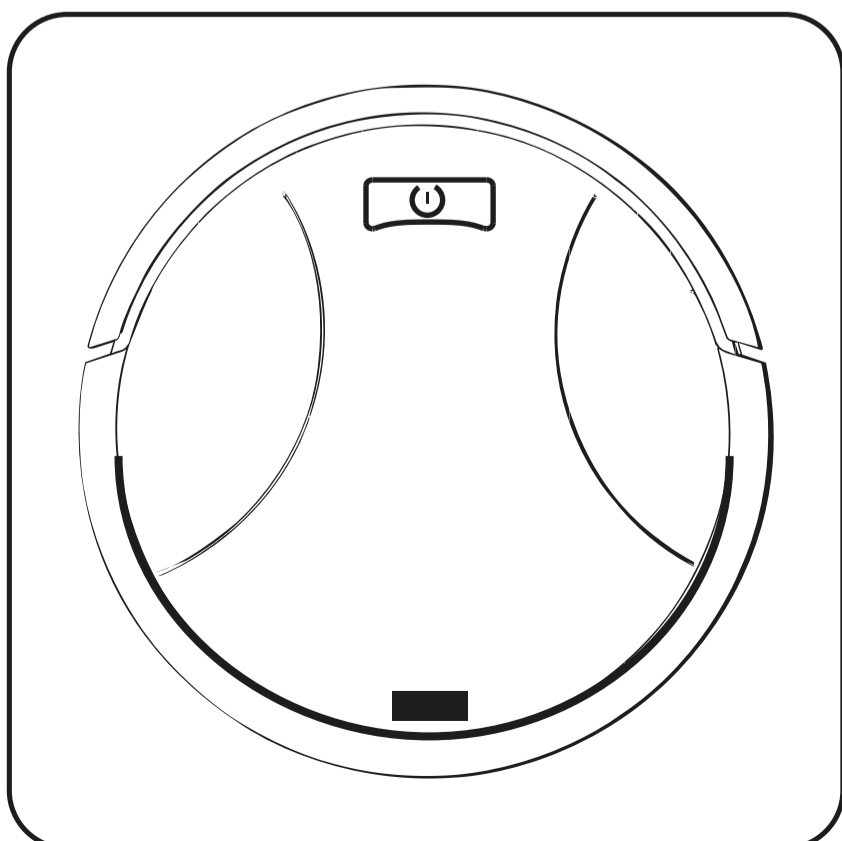

Технические характеристики

Размер: 32 X 32 X 6 см

Время зарядки: около 180 минут (по USB – проводу)

Вес продукта: 977 г

Время работы: около 120 минут

Рабочее напряжение: 3,7 В

Руководство пользователя

1. Данное устройство – чистящая машина с функциями подметания, всасывания пыли и влажной уборки.
2. Достаньте устройство из коробки и поставьте его на ровную поверхность. Включите питание, после чего загорится ярко-синий индикатор.
3. Функция «перетаскивания»: правильно вставьте швабру, чтобы нижняя часть изделия была в положении, как показано на картинке.