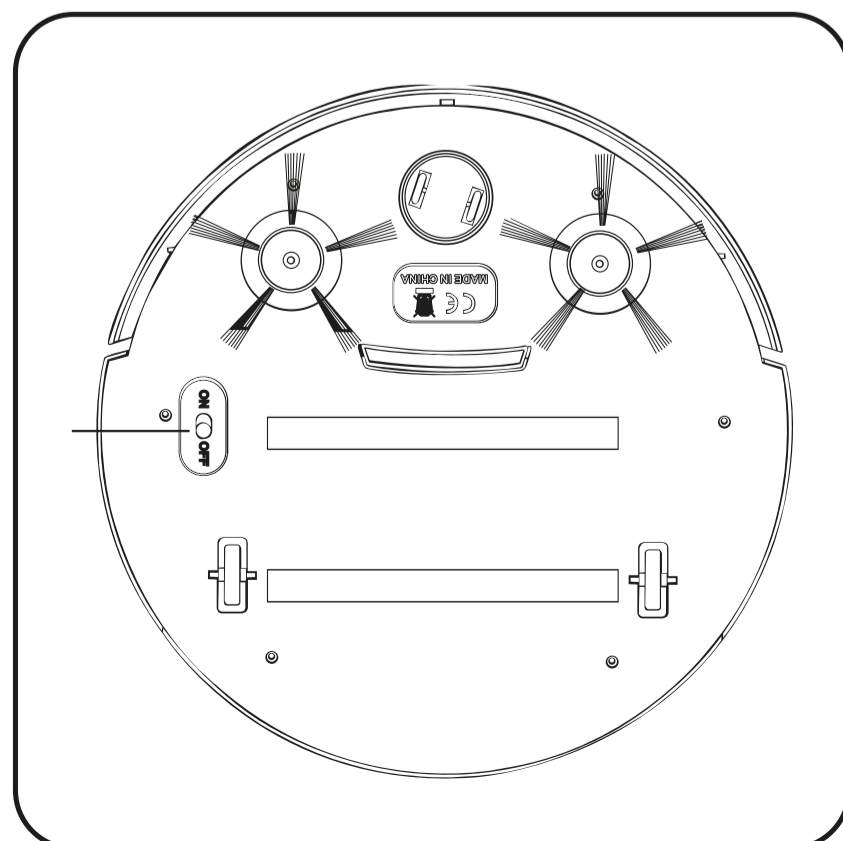

Технические характеристики

Размер: 32 X 32 X 6 см

Время зарядки: около 180 минут (по USB – проводу)

Вес продукта: 977 г

Время работы: около 120 минут

Рабочее напряжение: 3,7 В

Руководство пользователя

1. Данное устройство – чистящая машина с функциями подметания, всасывания пыли и влажной уборки.
2. Достаньте устройство из коробки и поставьте его на ровную поверхность. Включите питание, после чего загорится ярко-синий индикатор.
3. Функция «перетаскивания»: правильно вставьте швабру, чтобы нижняя часть изделия была в положении, как показано на картинке.

4. Индикация низкого напряжения: когда мигает синий индикатор, пожалуйста, выключите прибор, чтобы зарядить устройство, если нет питания, то, пожалуйста, зарядите устройство.

5. Выньте пылевой отсек пылесоса, расположенный на верхней части устройства