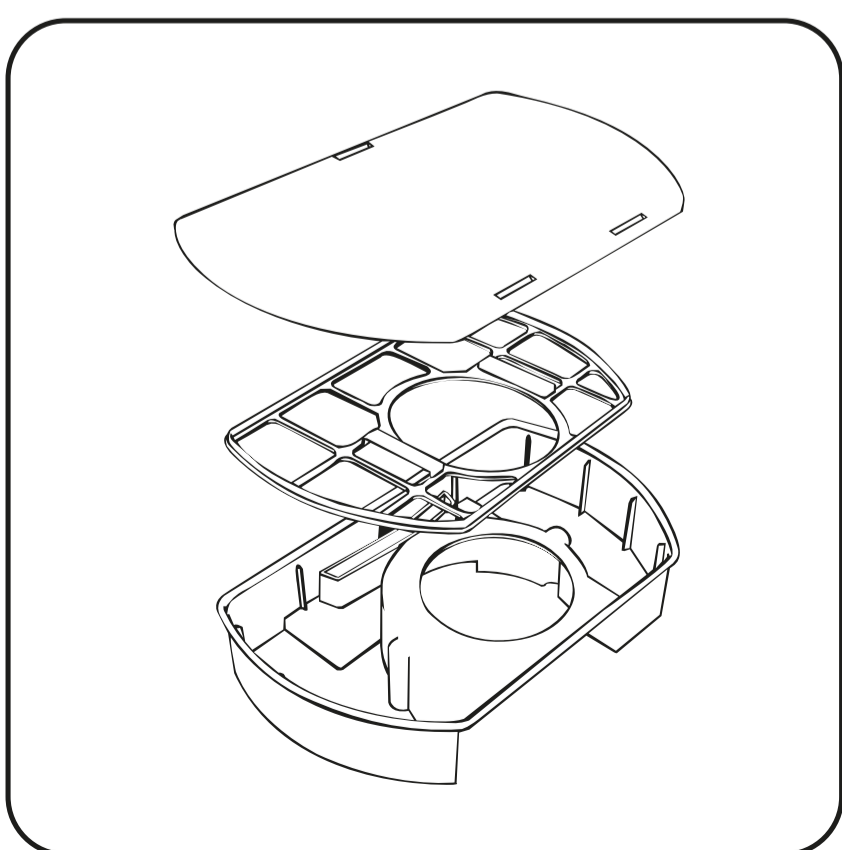

7. Уберите перегородку для доступа к пылевому отсеку

8. Аккуратно прочистите пылесборный отсек и верните всё на место

9. Поставьте обратно отсек для дальнейшего использования