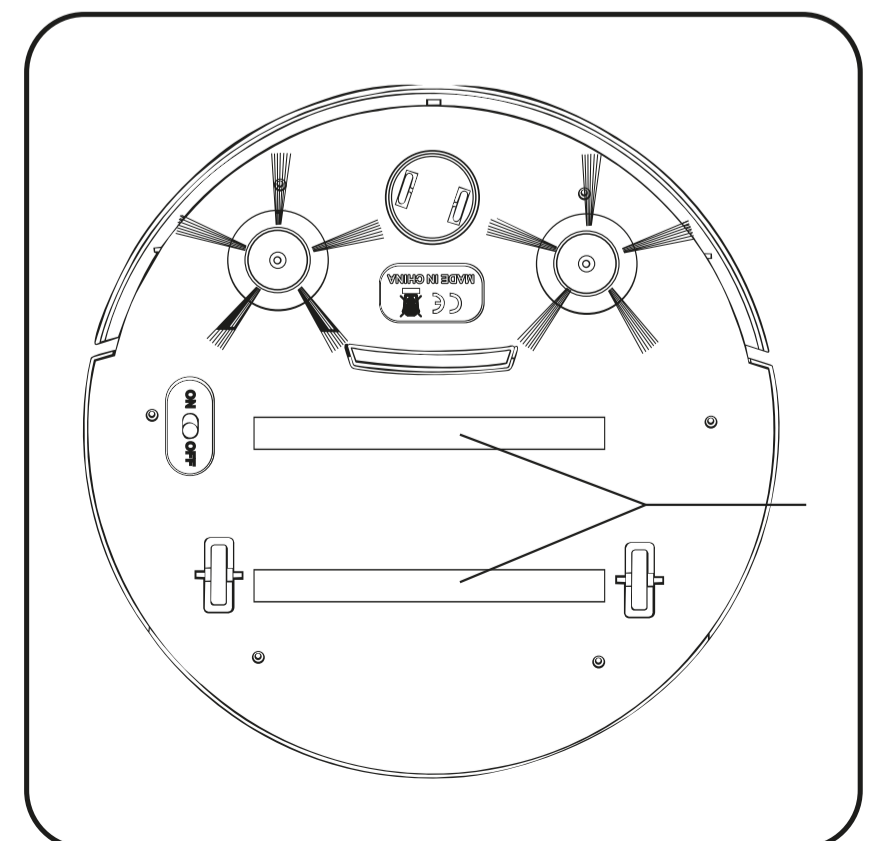

Технические характеристики

Размер: 32 X 32 X 6 см

Время зарядки: около 180 минут (по USB – проводу)

Вес продукта: 977 г

Время работы: около 120 минут

Рабочее напряжение: 3,7 В

Руководство пользователя

1. Данное устройство – чистящая машина с функциями подметания, всасывания пыли и влажной уборки.
2. Достаньте устройство из коробки и поставьте его на ровную поверхность. Включите питание, после чего загорится ярко-синий индикатор.
3. Функция «перетаскивания»: правильно вставьте швабру, чтобы нижняя часть изделия была в положении, как показано на картинке.

4. Индикация низкого напряжения: когда мигает синий индикатор, пожалуйста, выключите прибор, чтобы зарядить устройство, если нет питания, то, пожалуйста, зарядите устройство.

5. Выньте пылевой отсек пылесоса, расположенный на верхней части устройства