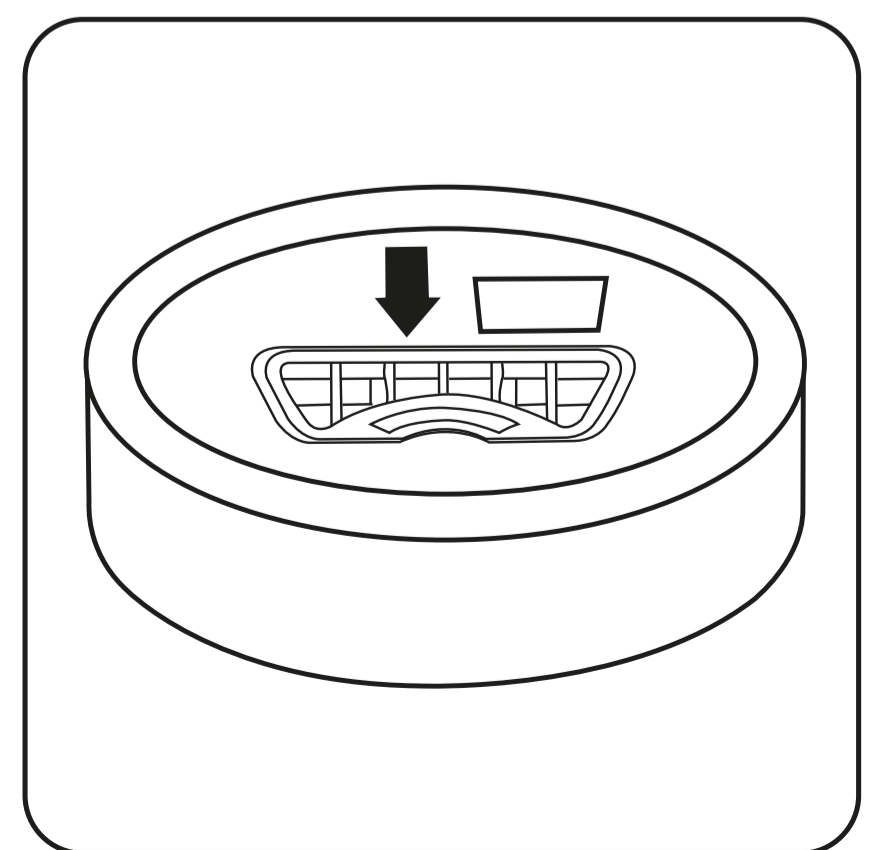

7. Уберите перегородку для доступа к пылевому отсеку

8. Аккуратно прочистите пылесборный отсек и верните всё на место

9. Поставьте обратно отсек для дальнейшего использования