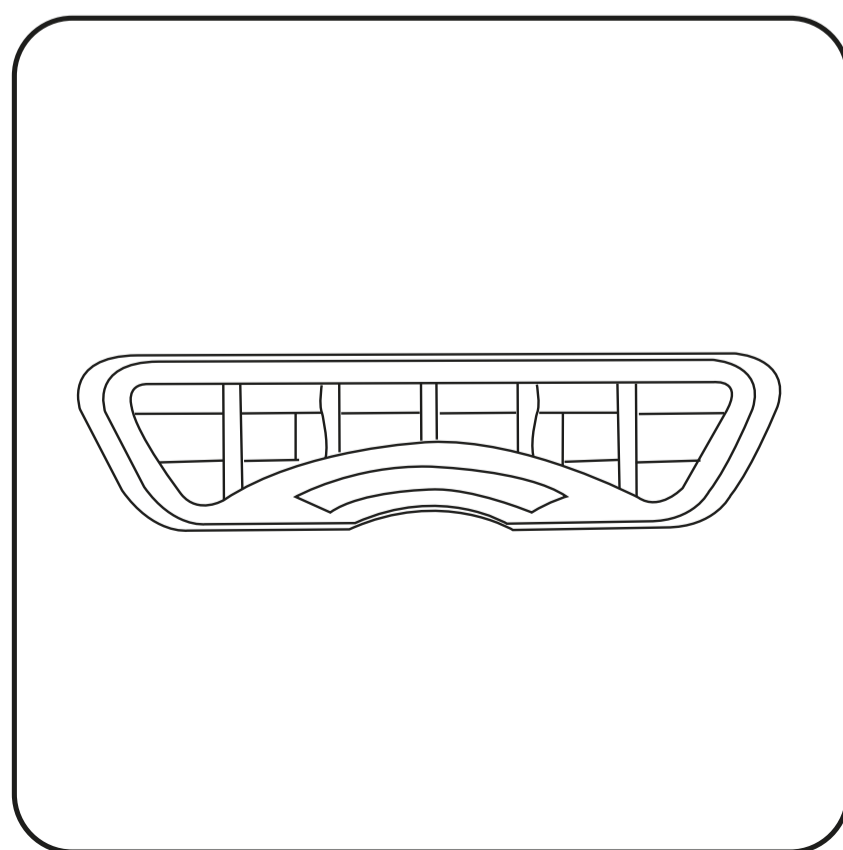

7. Уберите перегородку для доступа к пылевому отсеку

8. Аккуратно прочистите пылесборный отсек и верните всё на место

9. Поставьте обратно отсек для дальнейшего использования