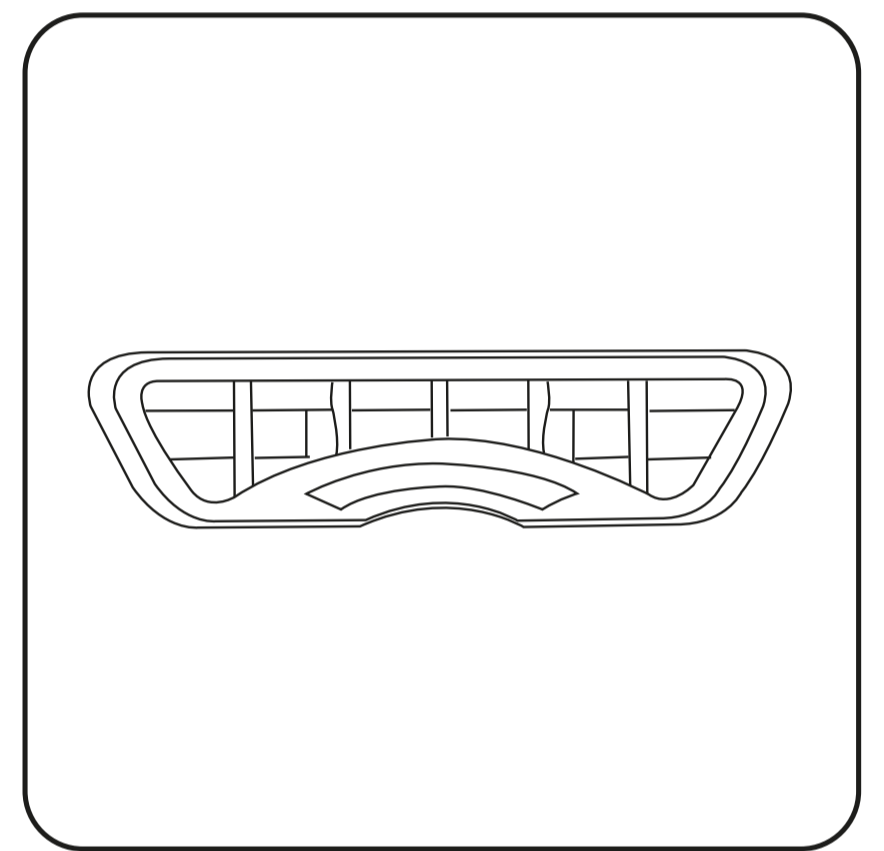

4. Индикация низкого напряжения: когда мигает синий индикатор, пожалуйста, выключите прибор, чтобы зарядить устройство, если нет питания, то, пожалуйста, зарядите устройство.

5. Выньте пылевой отсек пылесоса, расположенный на верхней части устройства

6. Снимите крышку отсека руками