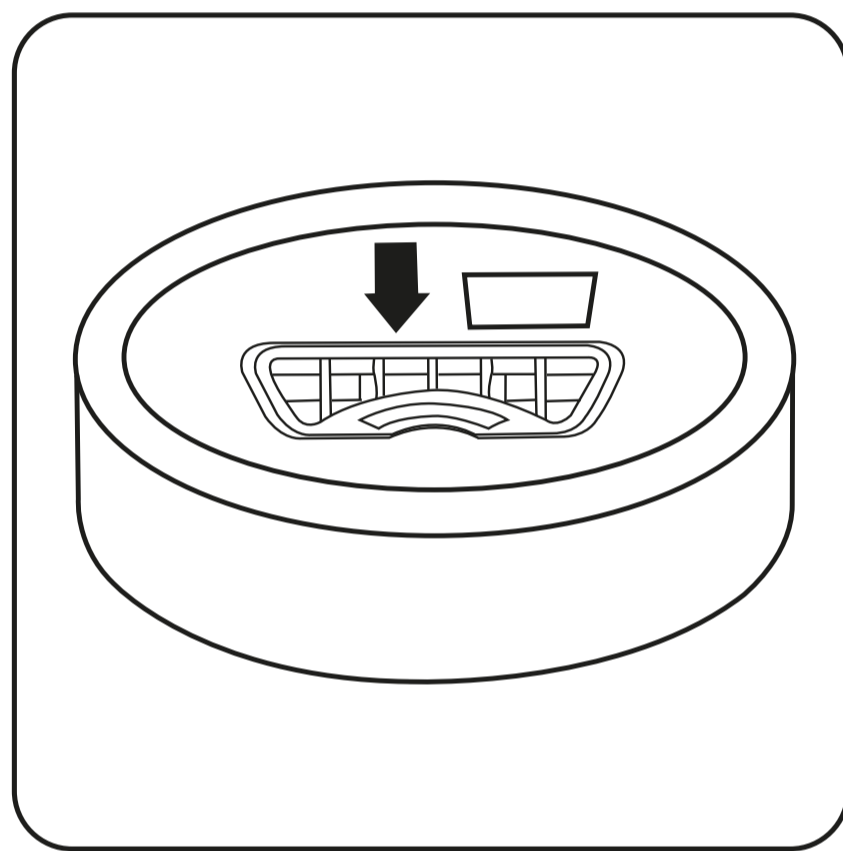

4. Индикация низкого напряжения: когда мигает синий индикатор, пожалуйста, выключите прибор, чтобы зарядить устройство, если нет питания, то, пожалуйста, зарядите устройство.

5. Выньте пылевой отсек пылесоса, расположенный на верхней части устройства

6. Снимите крышку отсека руками