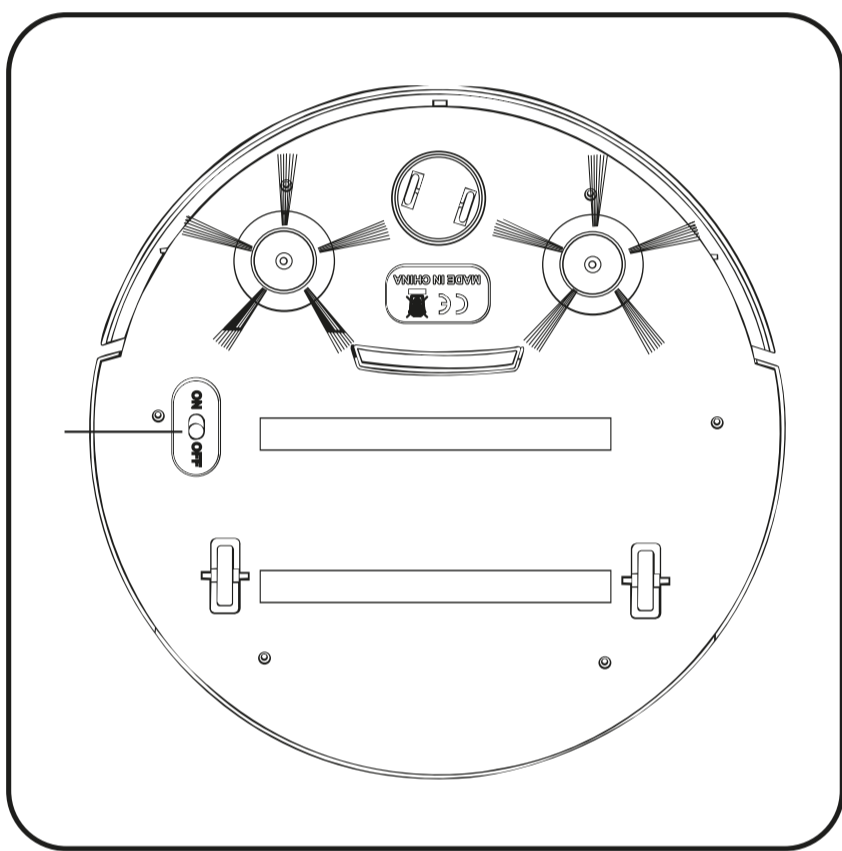

4. Индикация низкого напряжения: когда мигает синий индикатор, пожалуйста, выключите прибор, чтобы зарядить устройство, если нет питания, то, пожалуйста, зарядите устройство.

5. Выньте пылевой отсек пылесоса, расположенный на верхней части устройства

6. Снимите крышку отсека руками